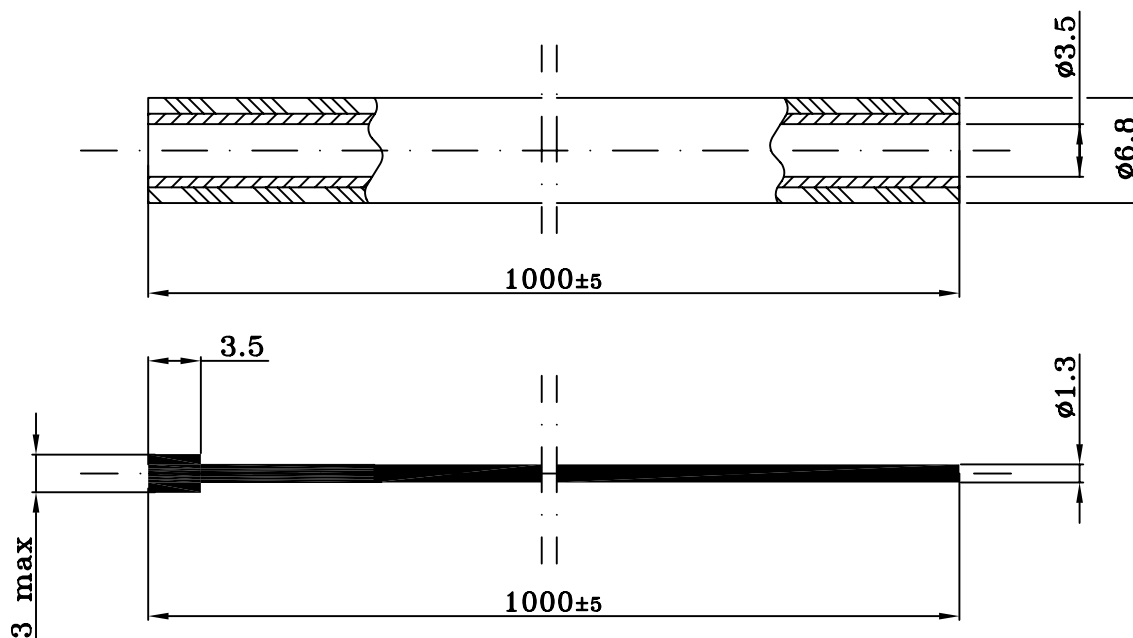

Cavo con guaina codice 7000315

Tolleranze sulle quote $\pm 0.6 \text{ mm}$

La System si riserva il diritto di modificare senza preavviso le quote descritte nella presente scheda.

Esigenze diverse da quelle sopraindicate possono essere eseguite su richiesta.