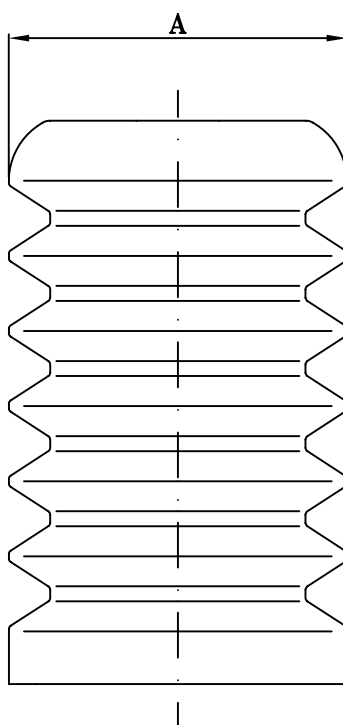

Gommino parapolvere

CODICE	A
4000001	ø33
4000002	ø45
4000005	ø75
4000009	ø28

Tolleranze sulle quote $\pm 0,5\text{mm}$

La System si riserva il diritto di modificare senza preavviso le quote descritte nella presente scheda.