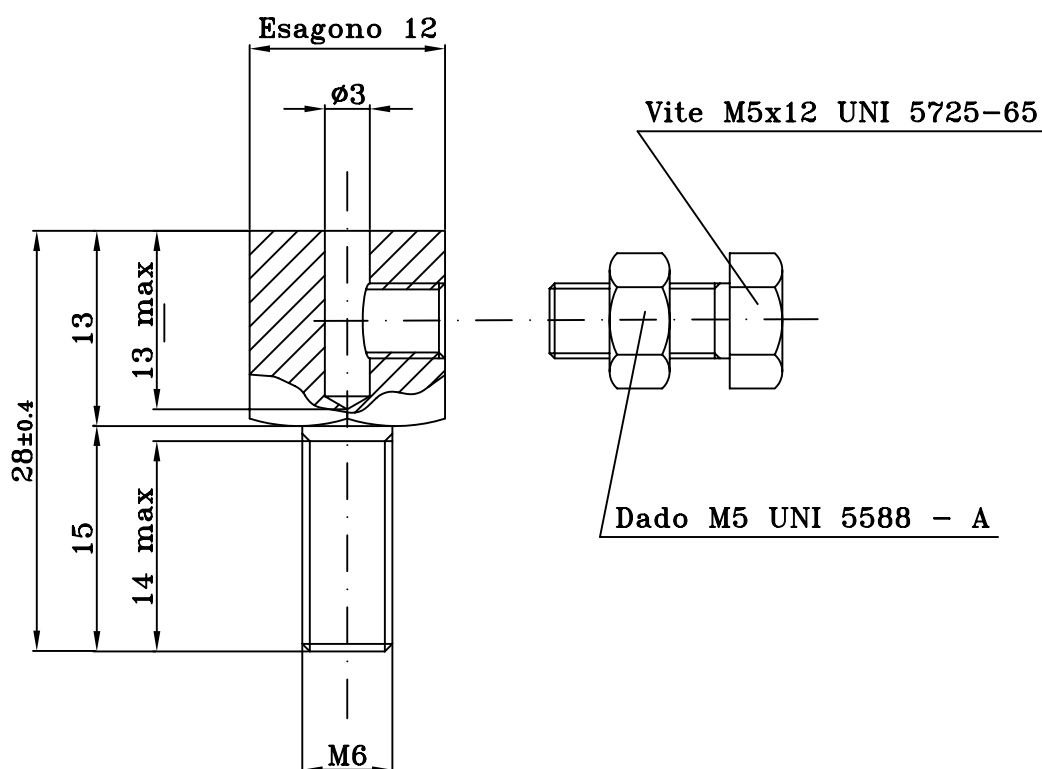

Morsetto serrafilo codice 7000313

Tolleranze sulle quote  $\pm 0.3\text{mm}$

La System si riserva il diritto di modificare senza preavviso le quote descritte nella presente scheda.

Esigenze diverse da quelle sopraindicate possono essere eseguite su richiesta.