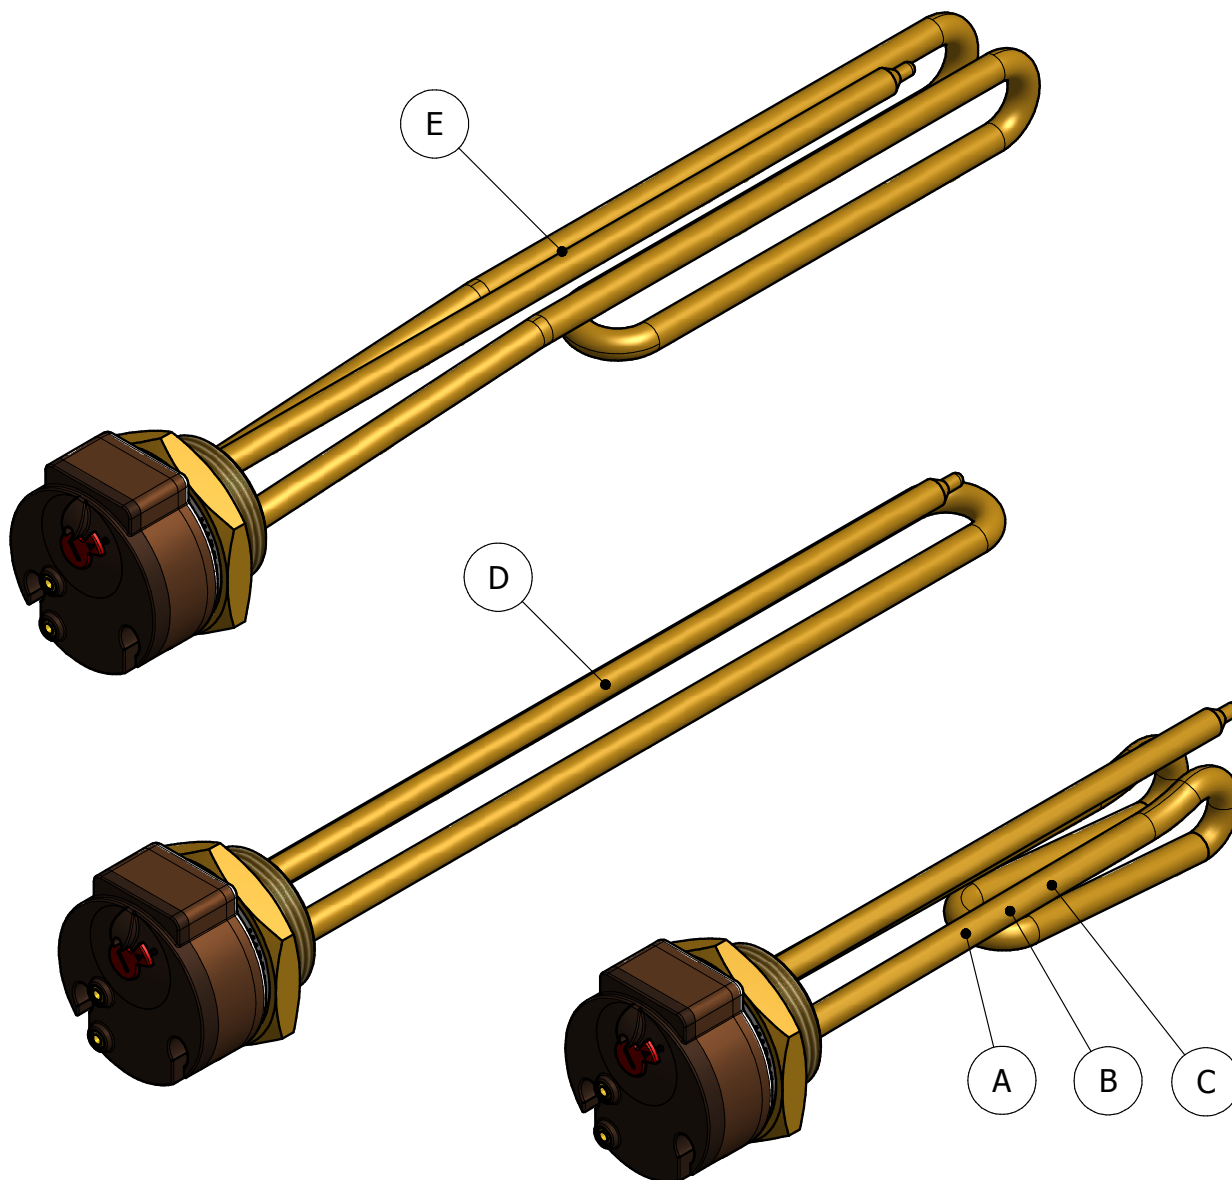

## **RESISTENZE ELETTRICHE CON TERMOSTATO REGOLABILE PER RISCALDATORI AD ACQUA MODELLO RA**

POSIZIONE	CODICE	WATT	MODELLO RISCALDATORE
A	RE400	400	RA400
B	RE700	700	RA700
C	RE900	900	RA900
D	RE1200	1200	RA1200
E	RE3000	3000	RA3000